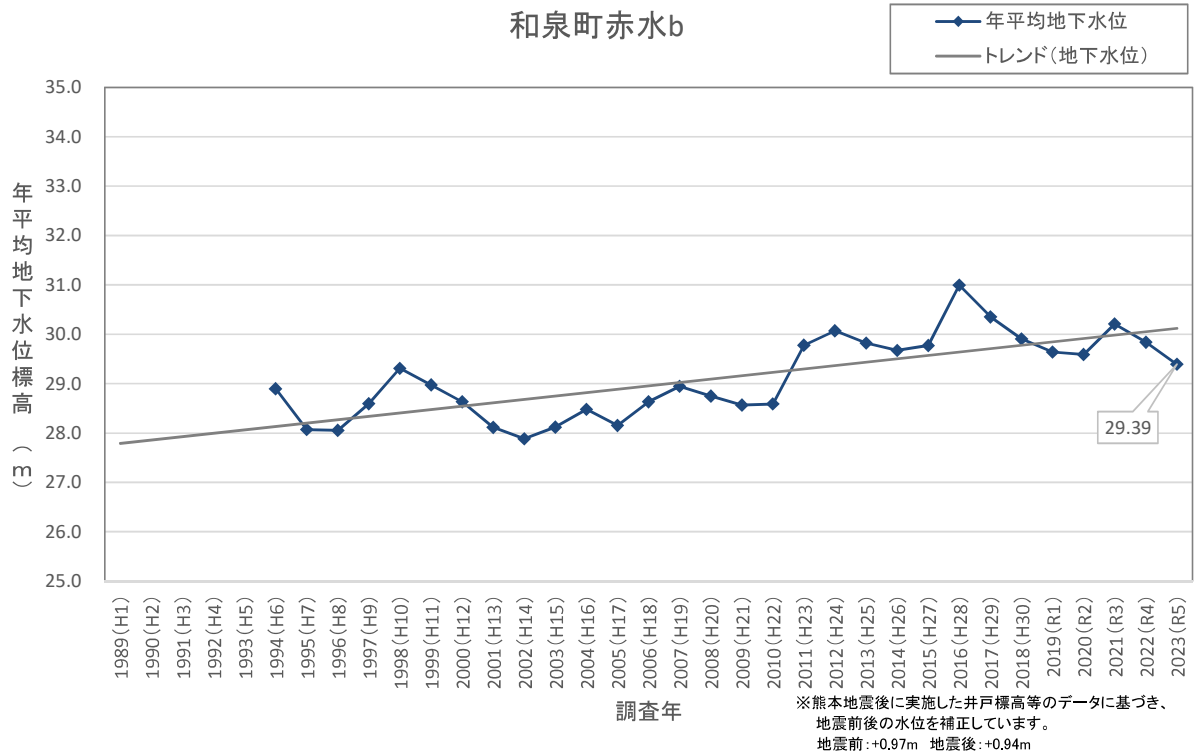

和泉町赤水b

和泉町赤水b