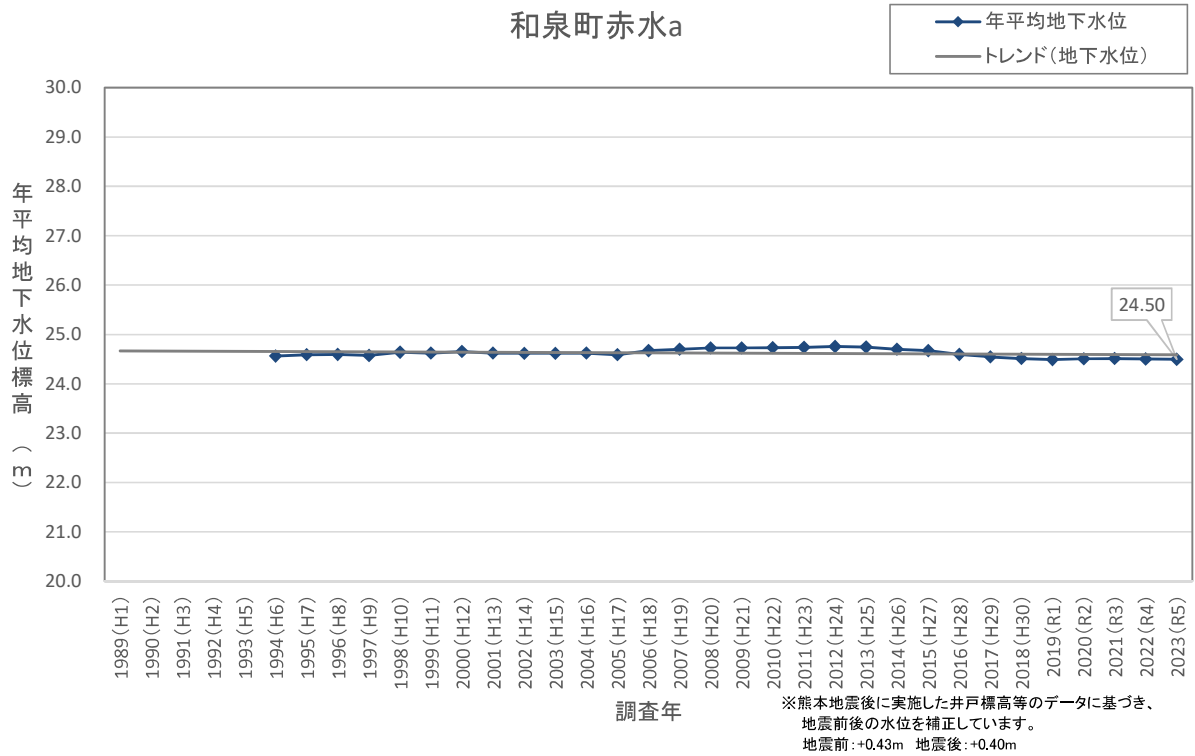

和泉町赤水a

和泉町赤水a