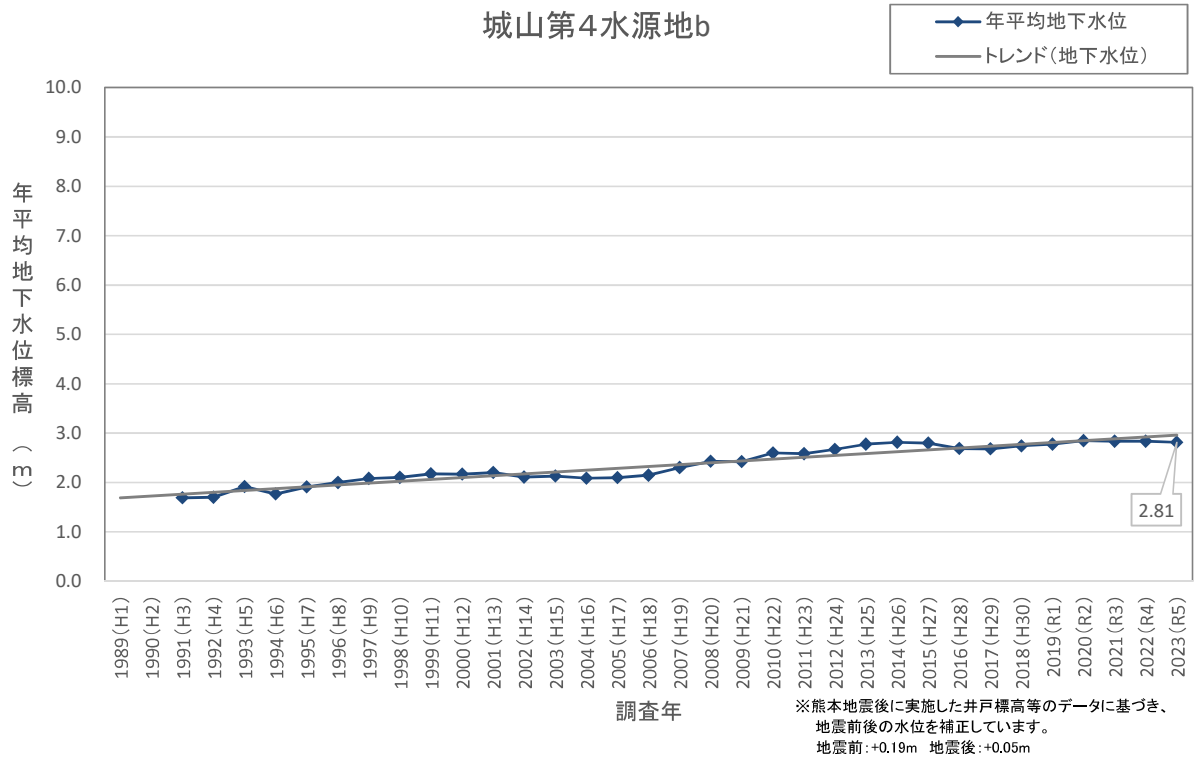

城山第4水源地b

城山第4水源地b