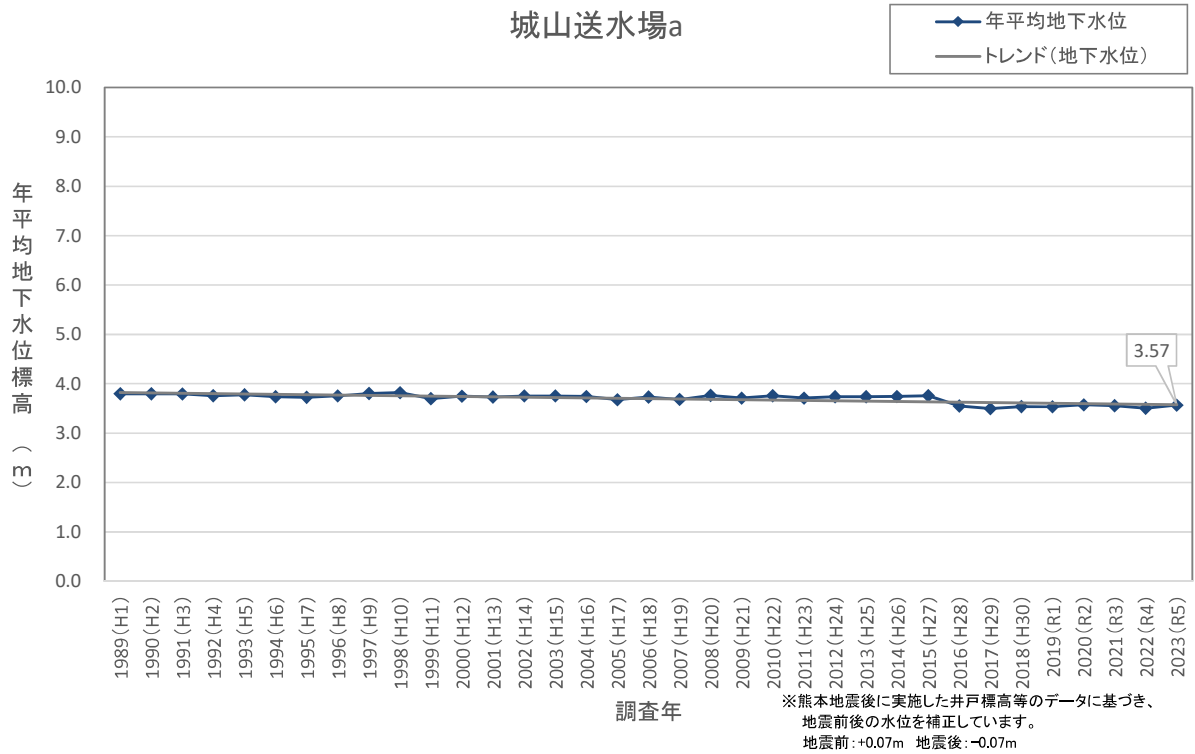

城山送水場a

城山送水場a