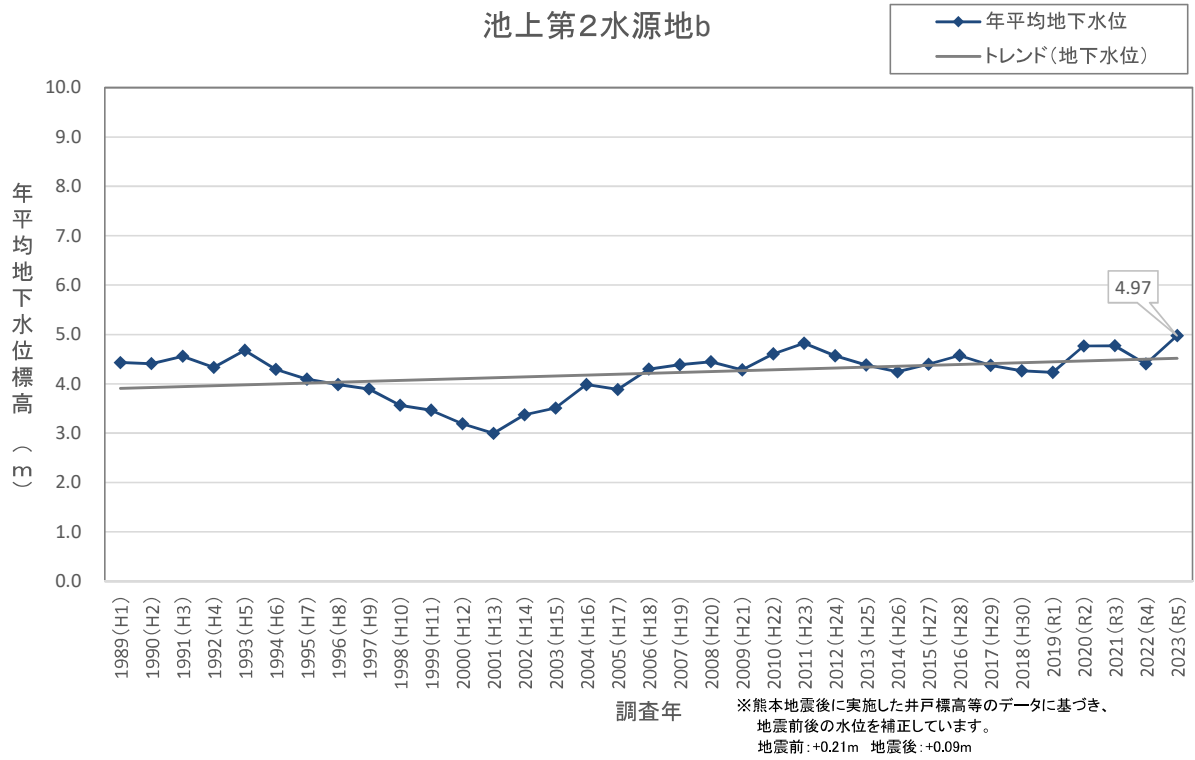

### 池上第2水源地b