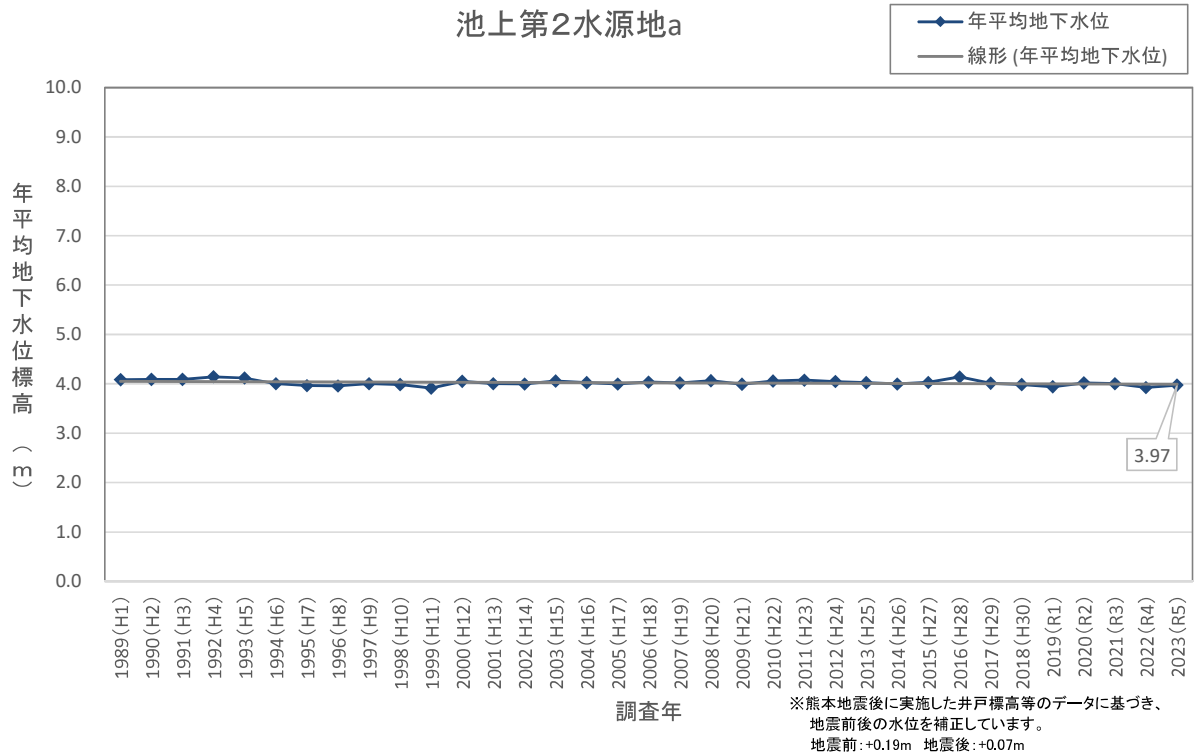

池上第2水源地a

池上第2水源地a