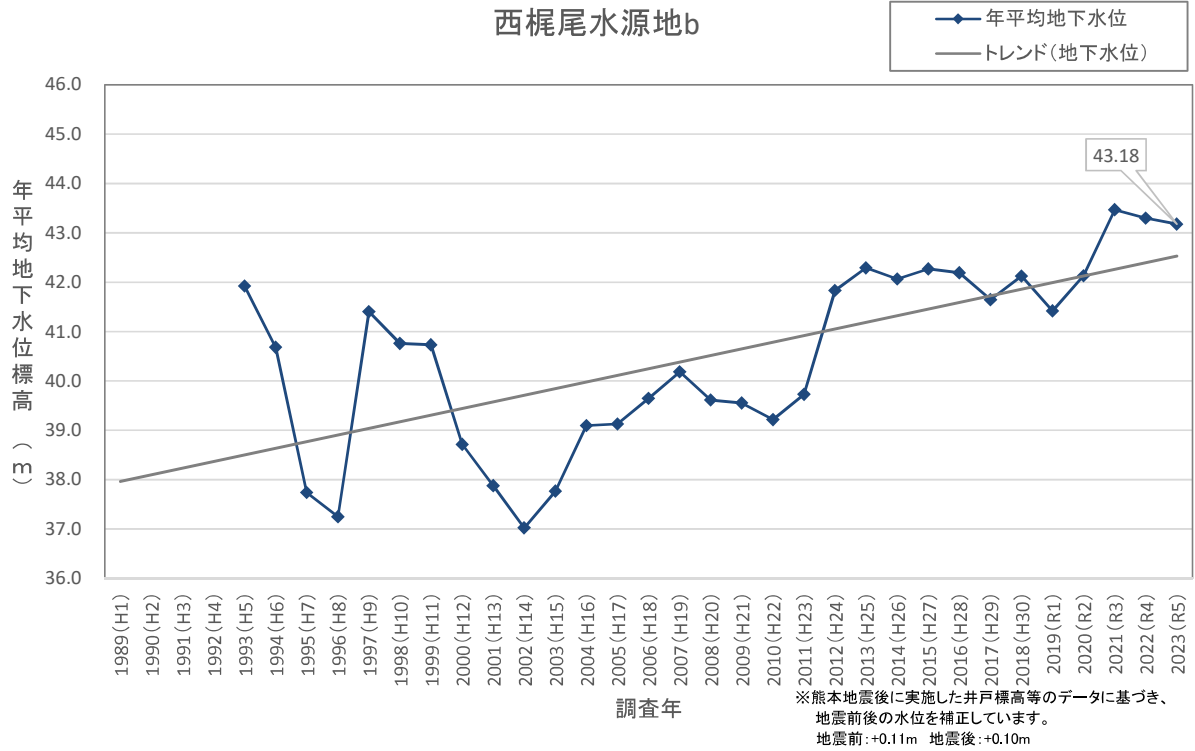

西梶尾水源地b

西梶尾水源地b