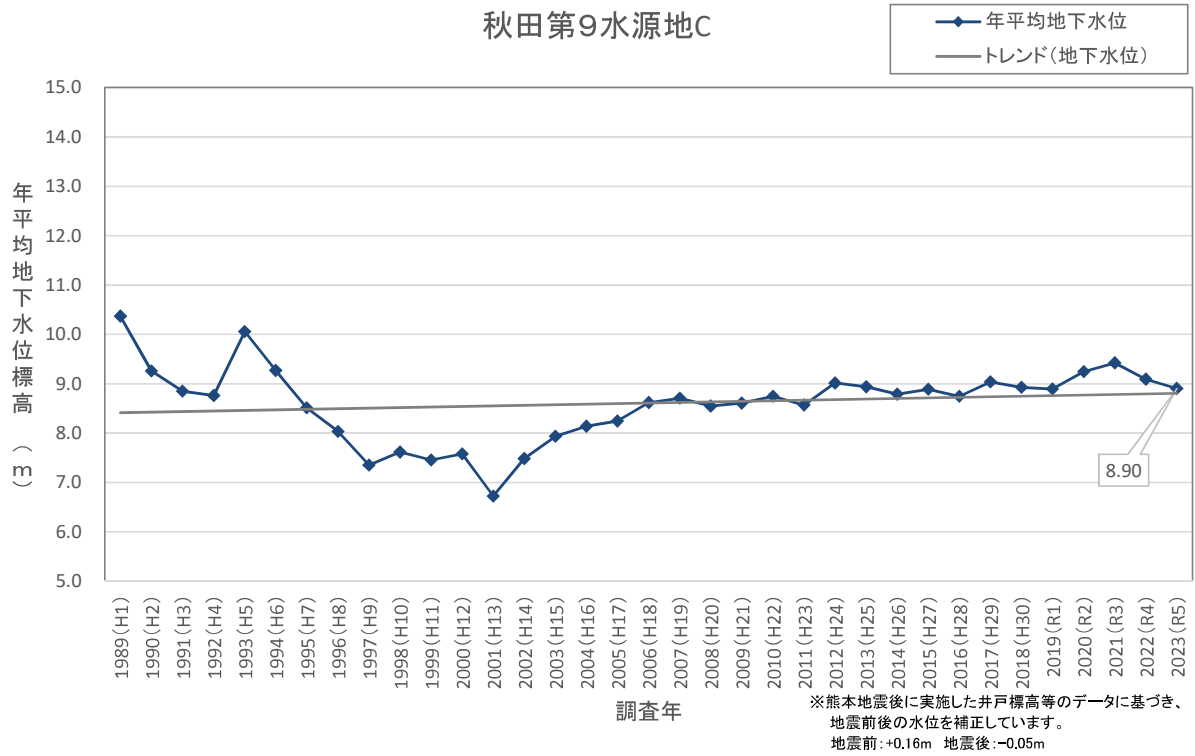

### 秋田第9水源地C