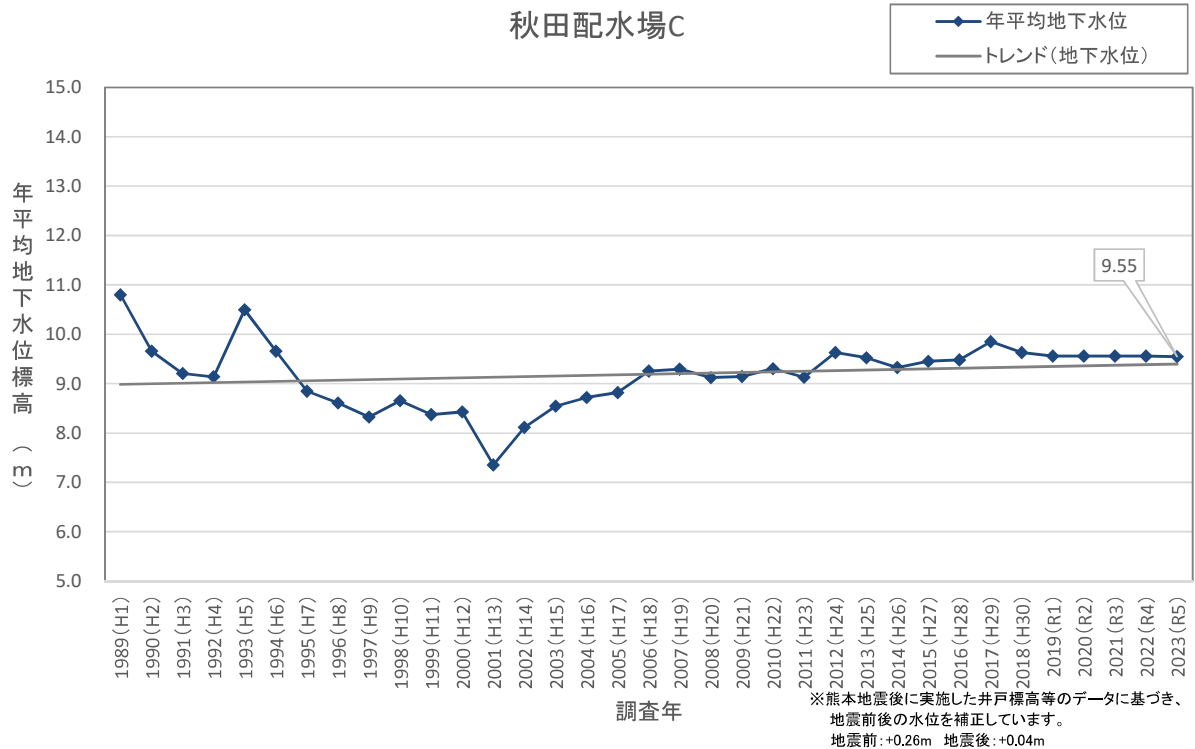

秋田配水場C

秋田配水場C