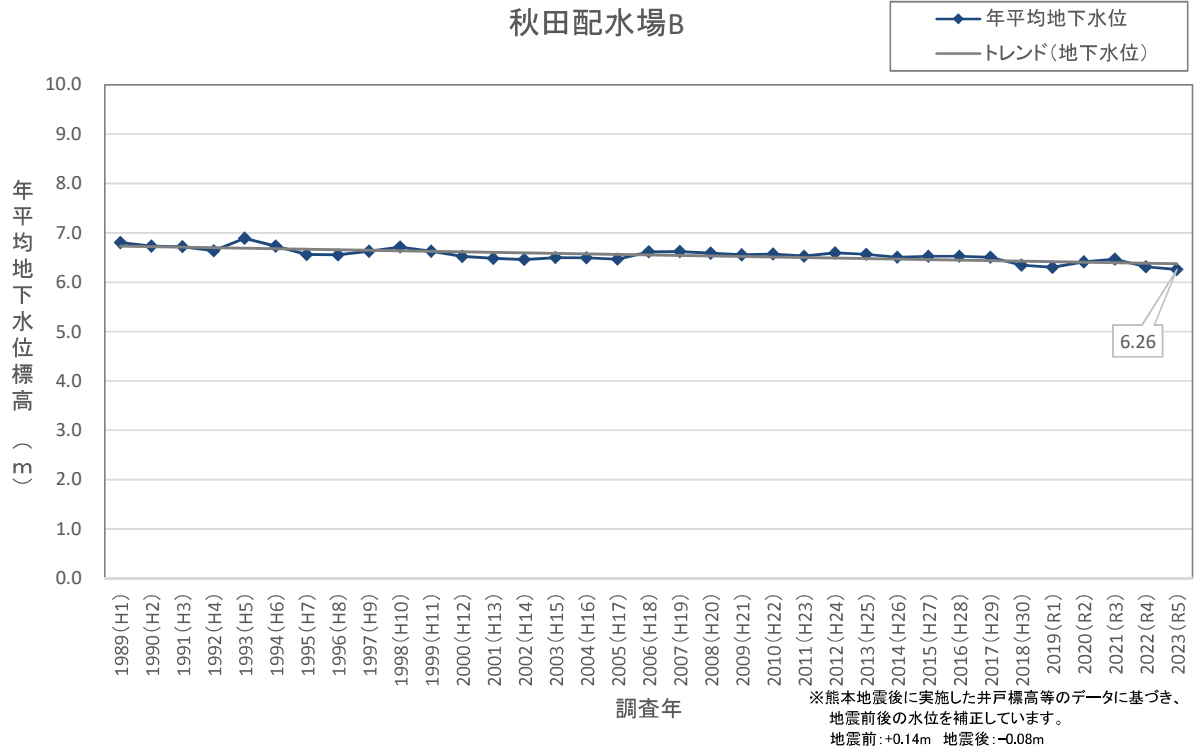

### 秋田配水場B