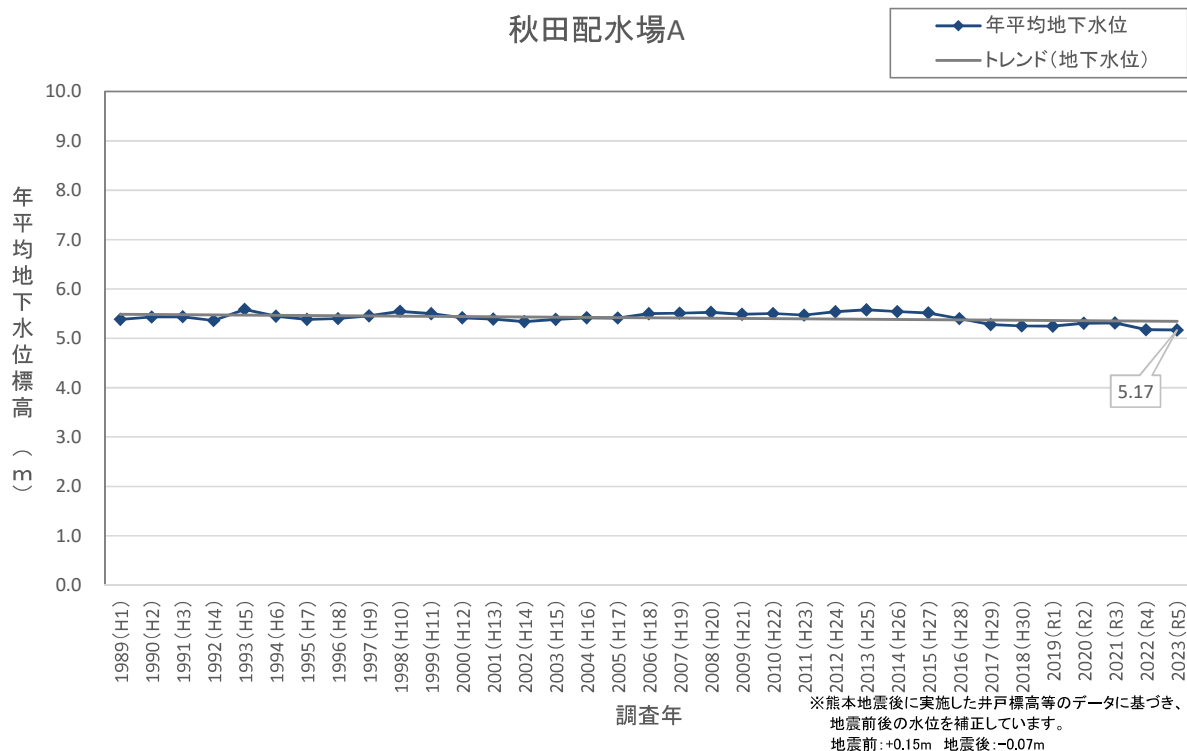

秋田配水場A

秋田配水場A