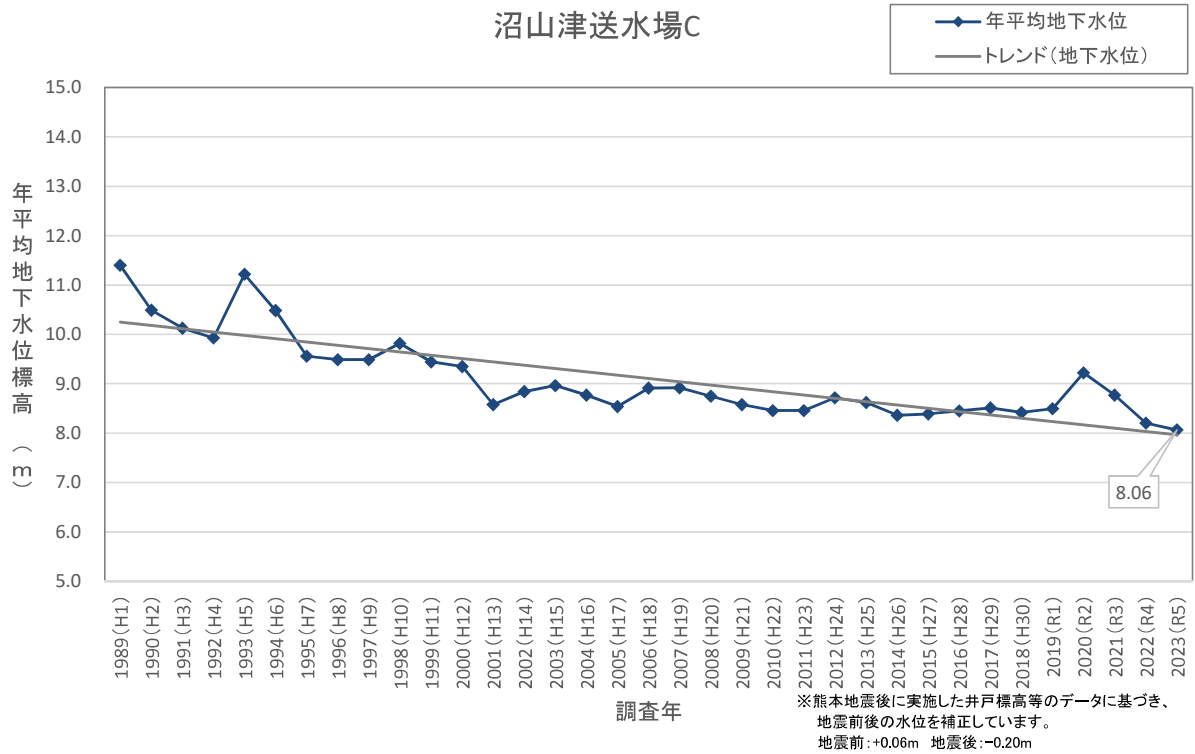

### 沼山津送水場C