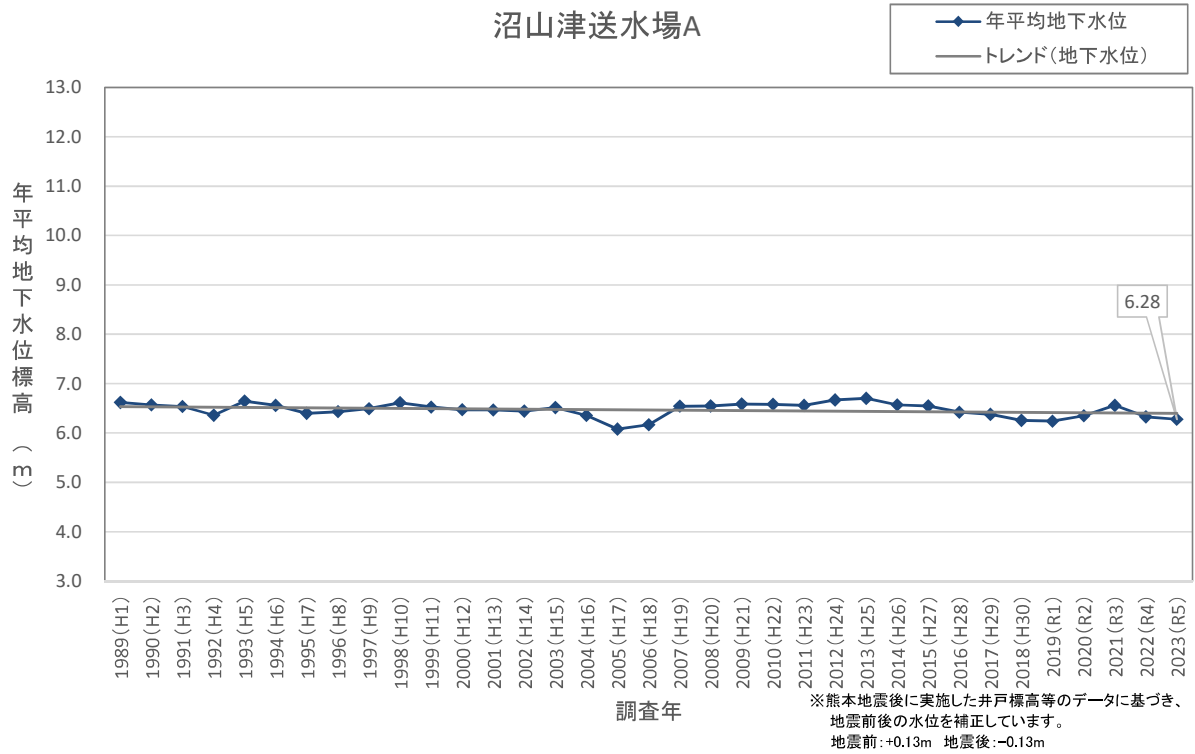

### 沼山津送水場A