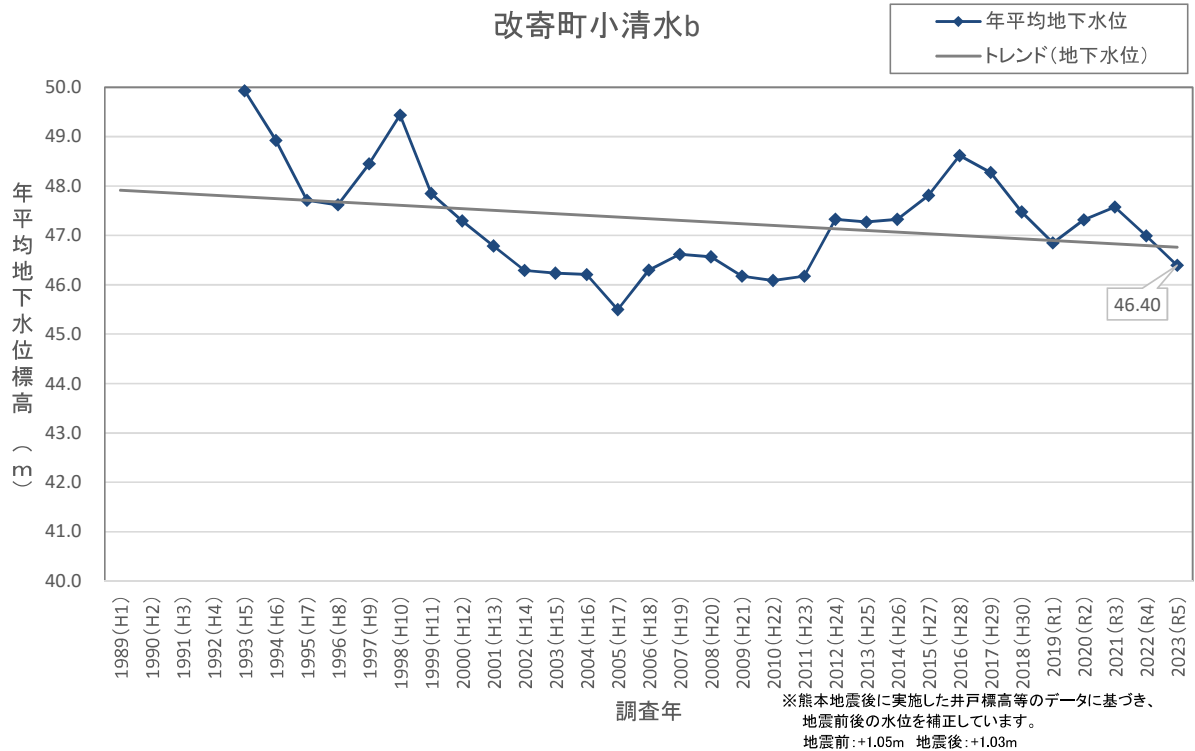

改寄町小清水b

改寄町小清水b