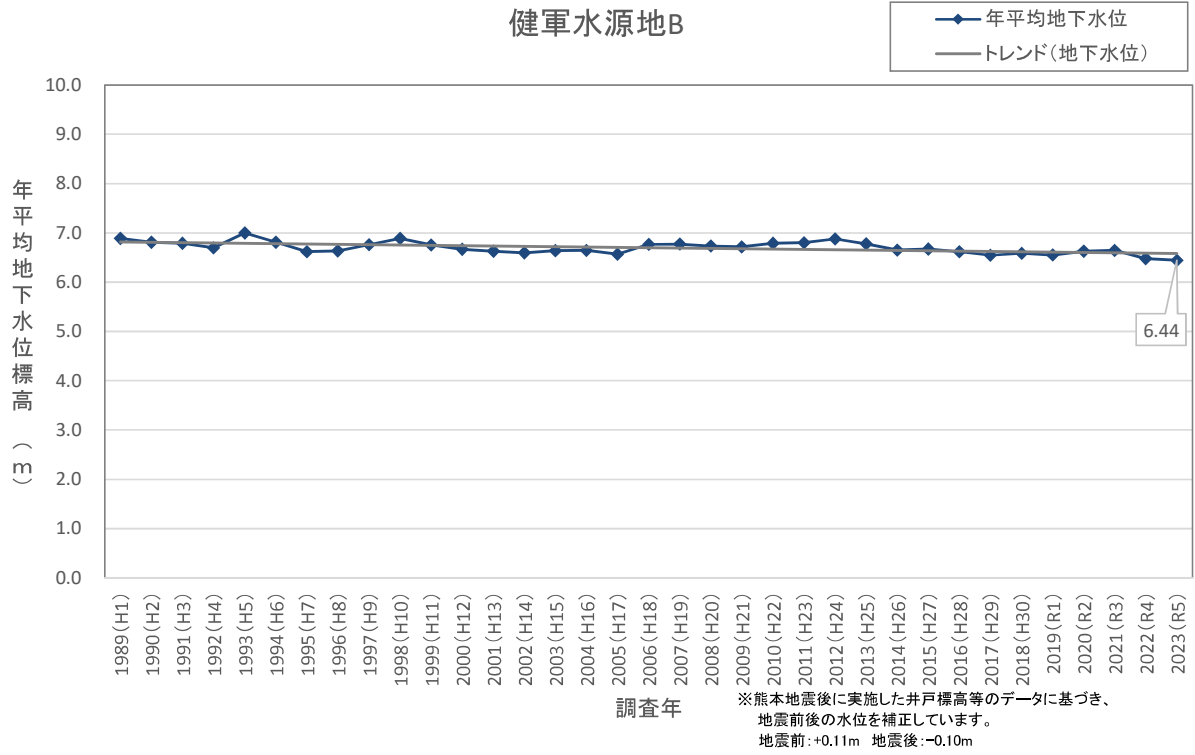

### 健軍水源地B