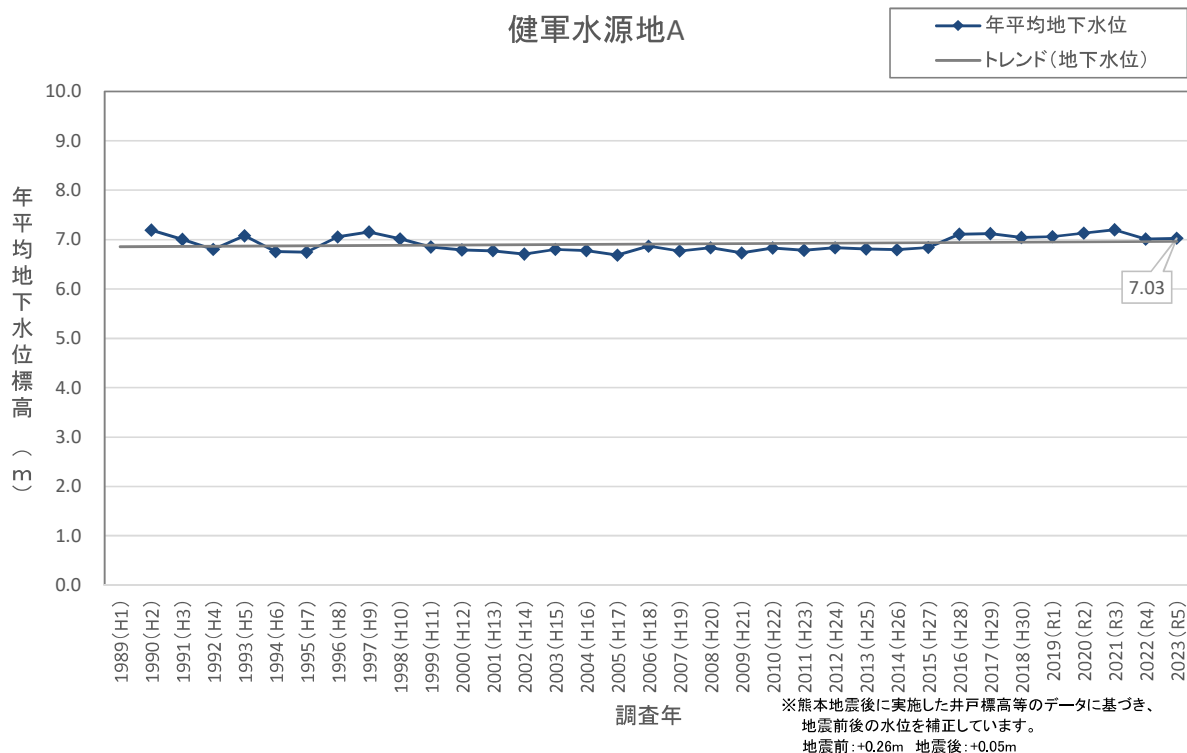

### 健軍水源地A