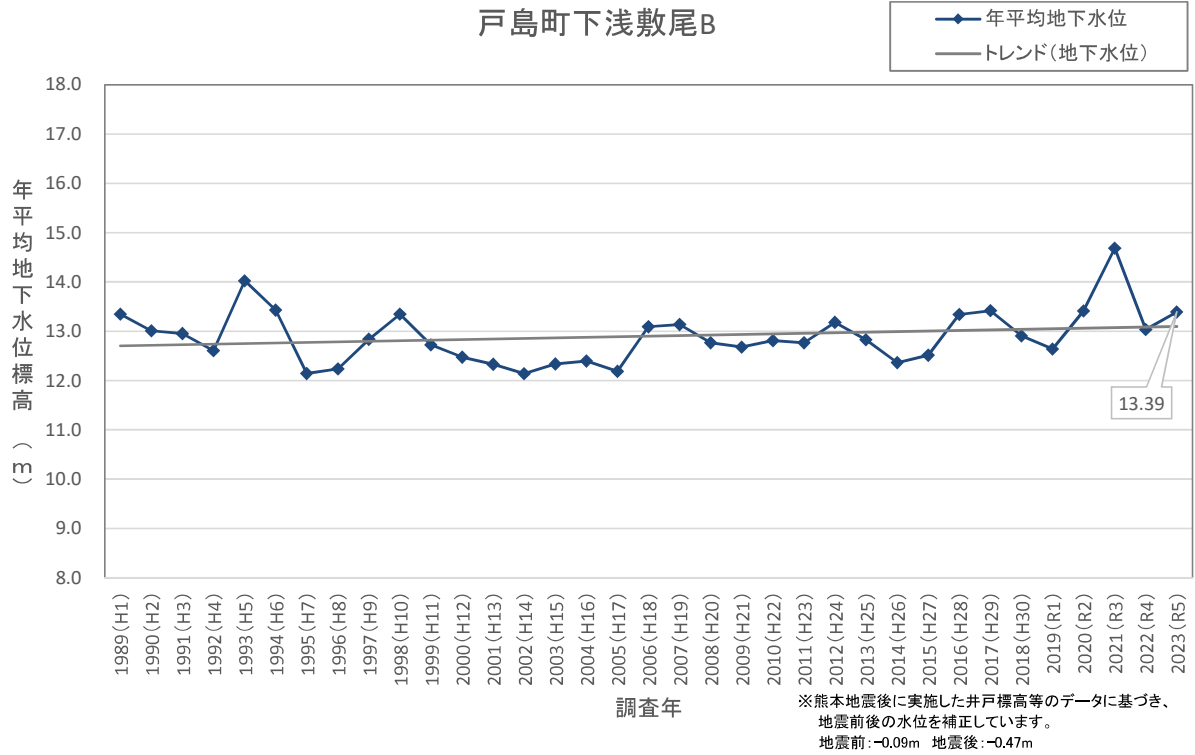

戸島町下浅敷尾B

戸島町下浅敷尾B