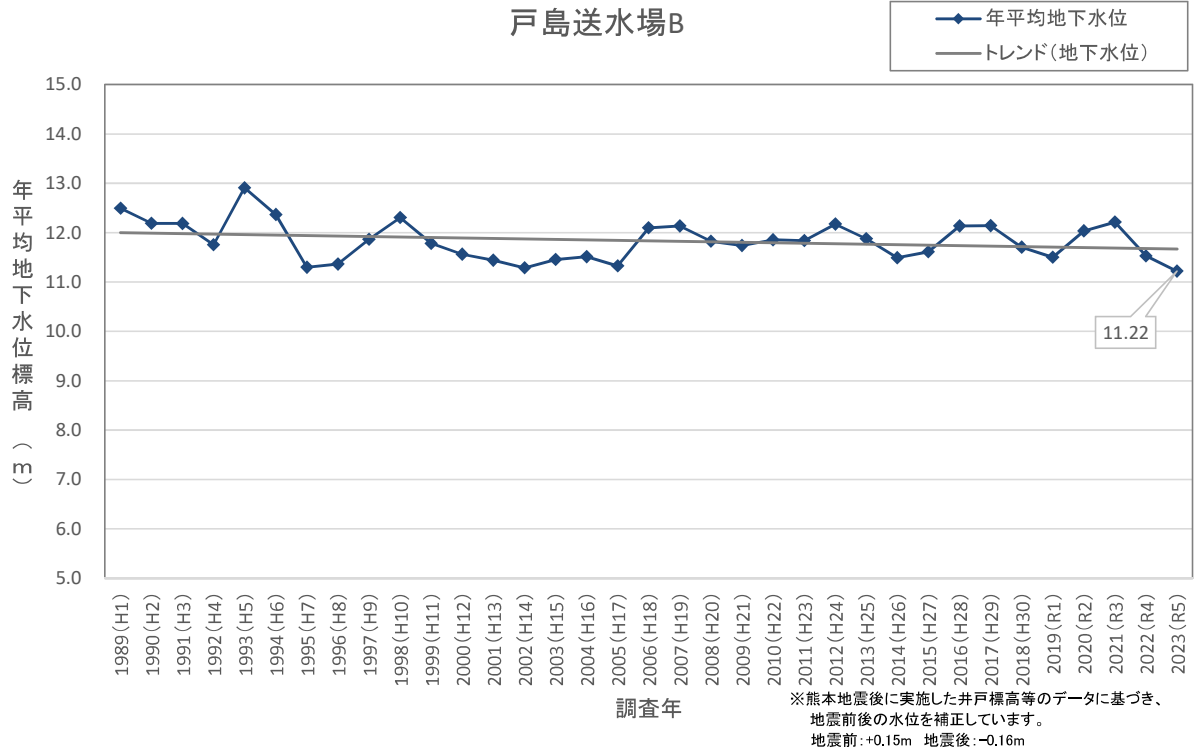

### 戸島送水場B