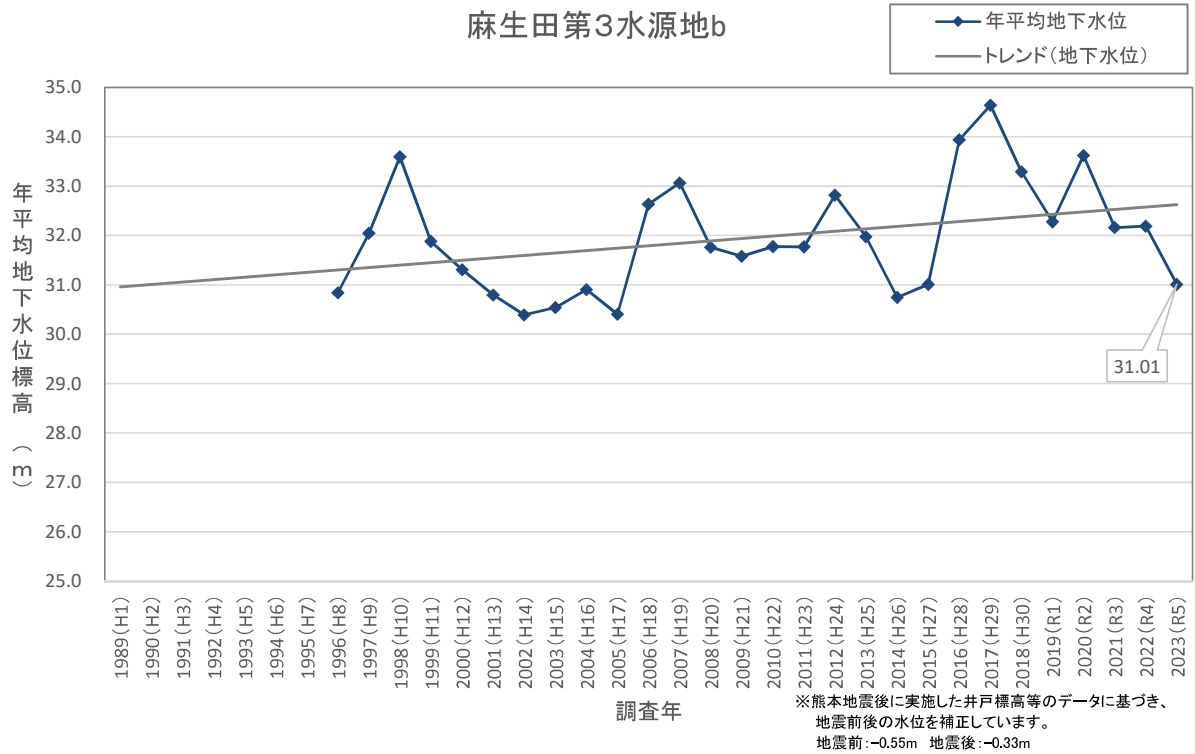

麻生田第3水源地b

麻生田第3水源地b