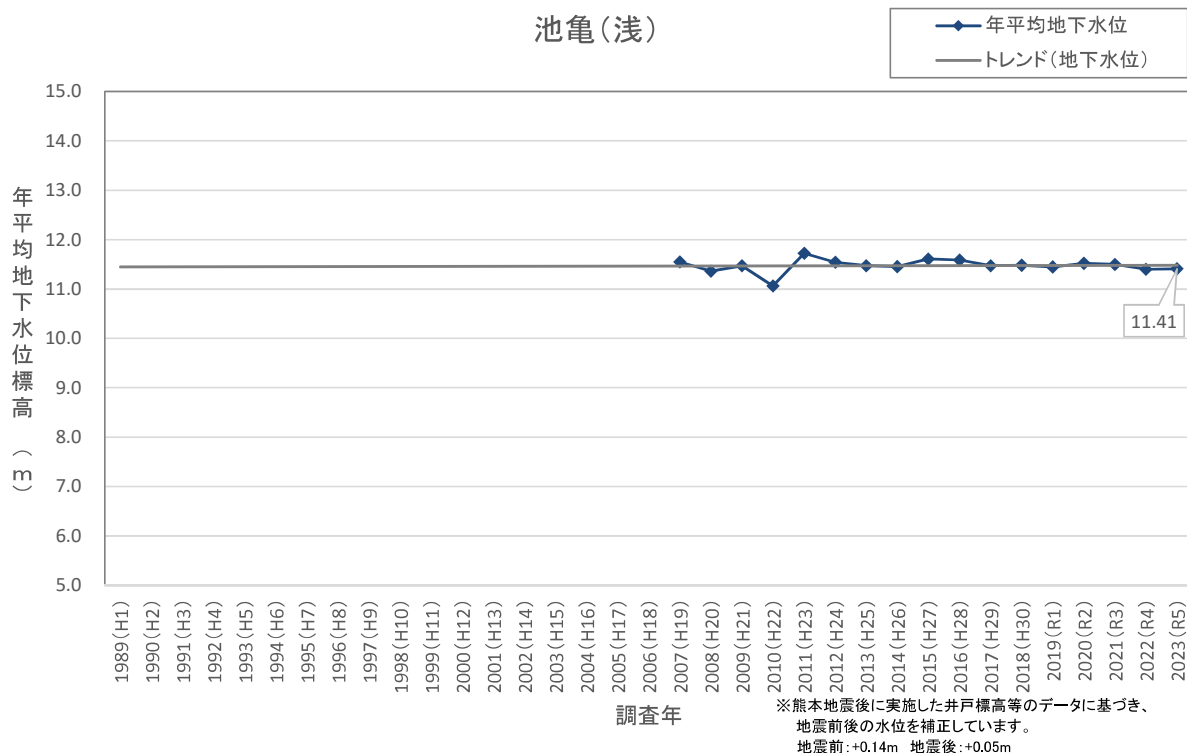

### 池亀(浅)