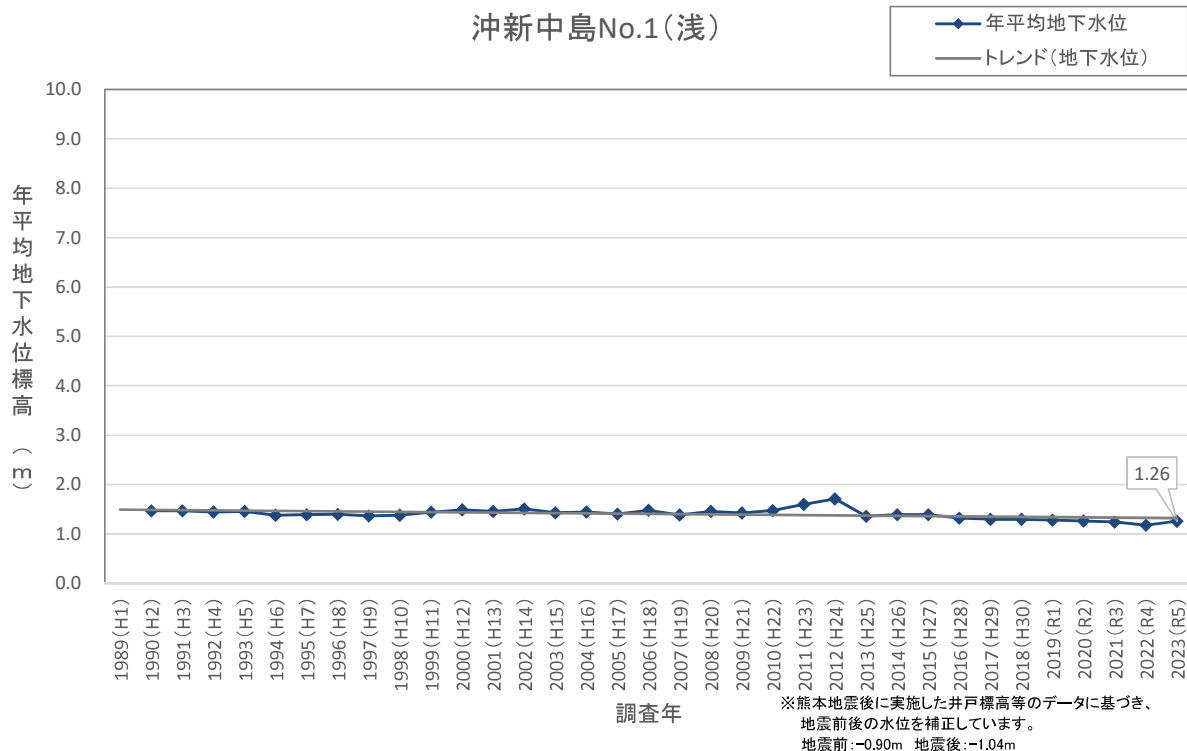

沖新中島No.1(浅)

沖新中島No.1(浅)