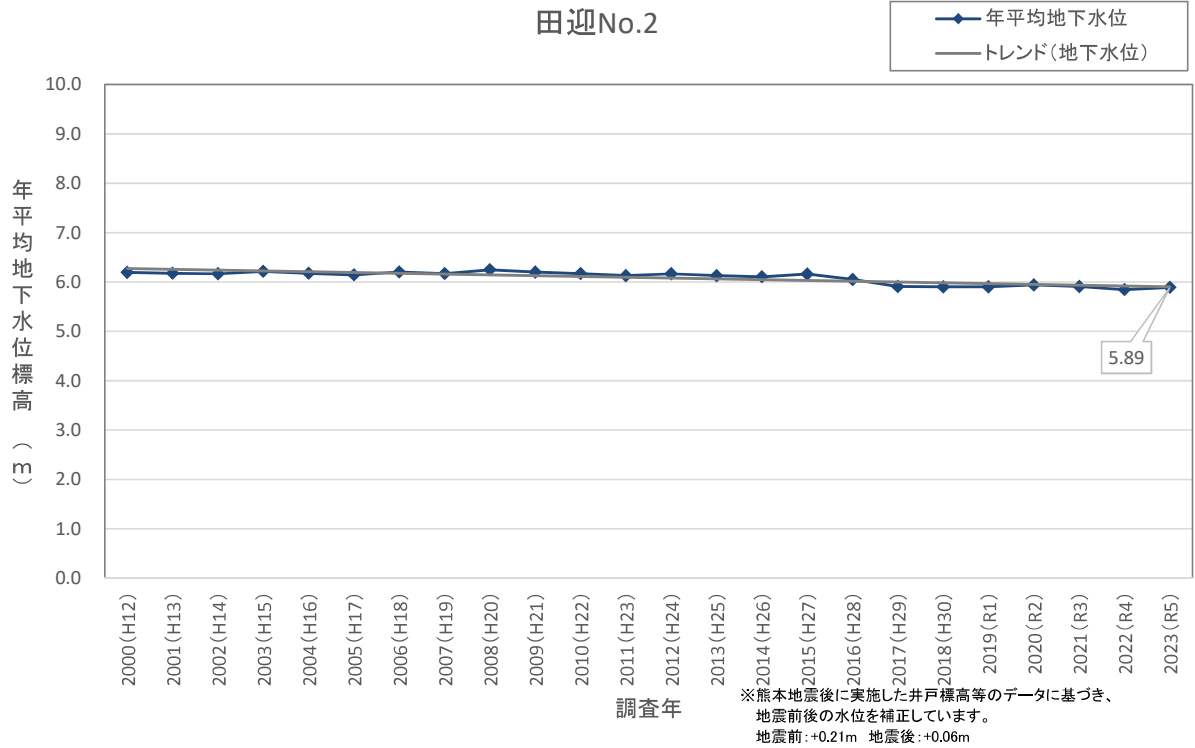

田迎No.2

田迎No.2